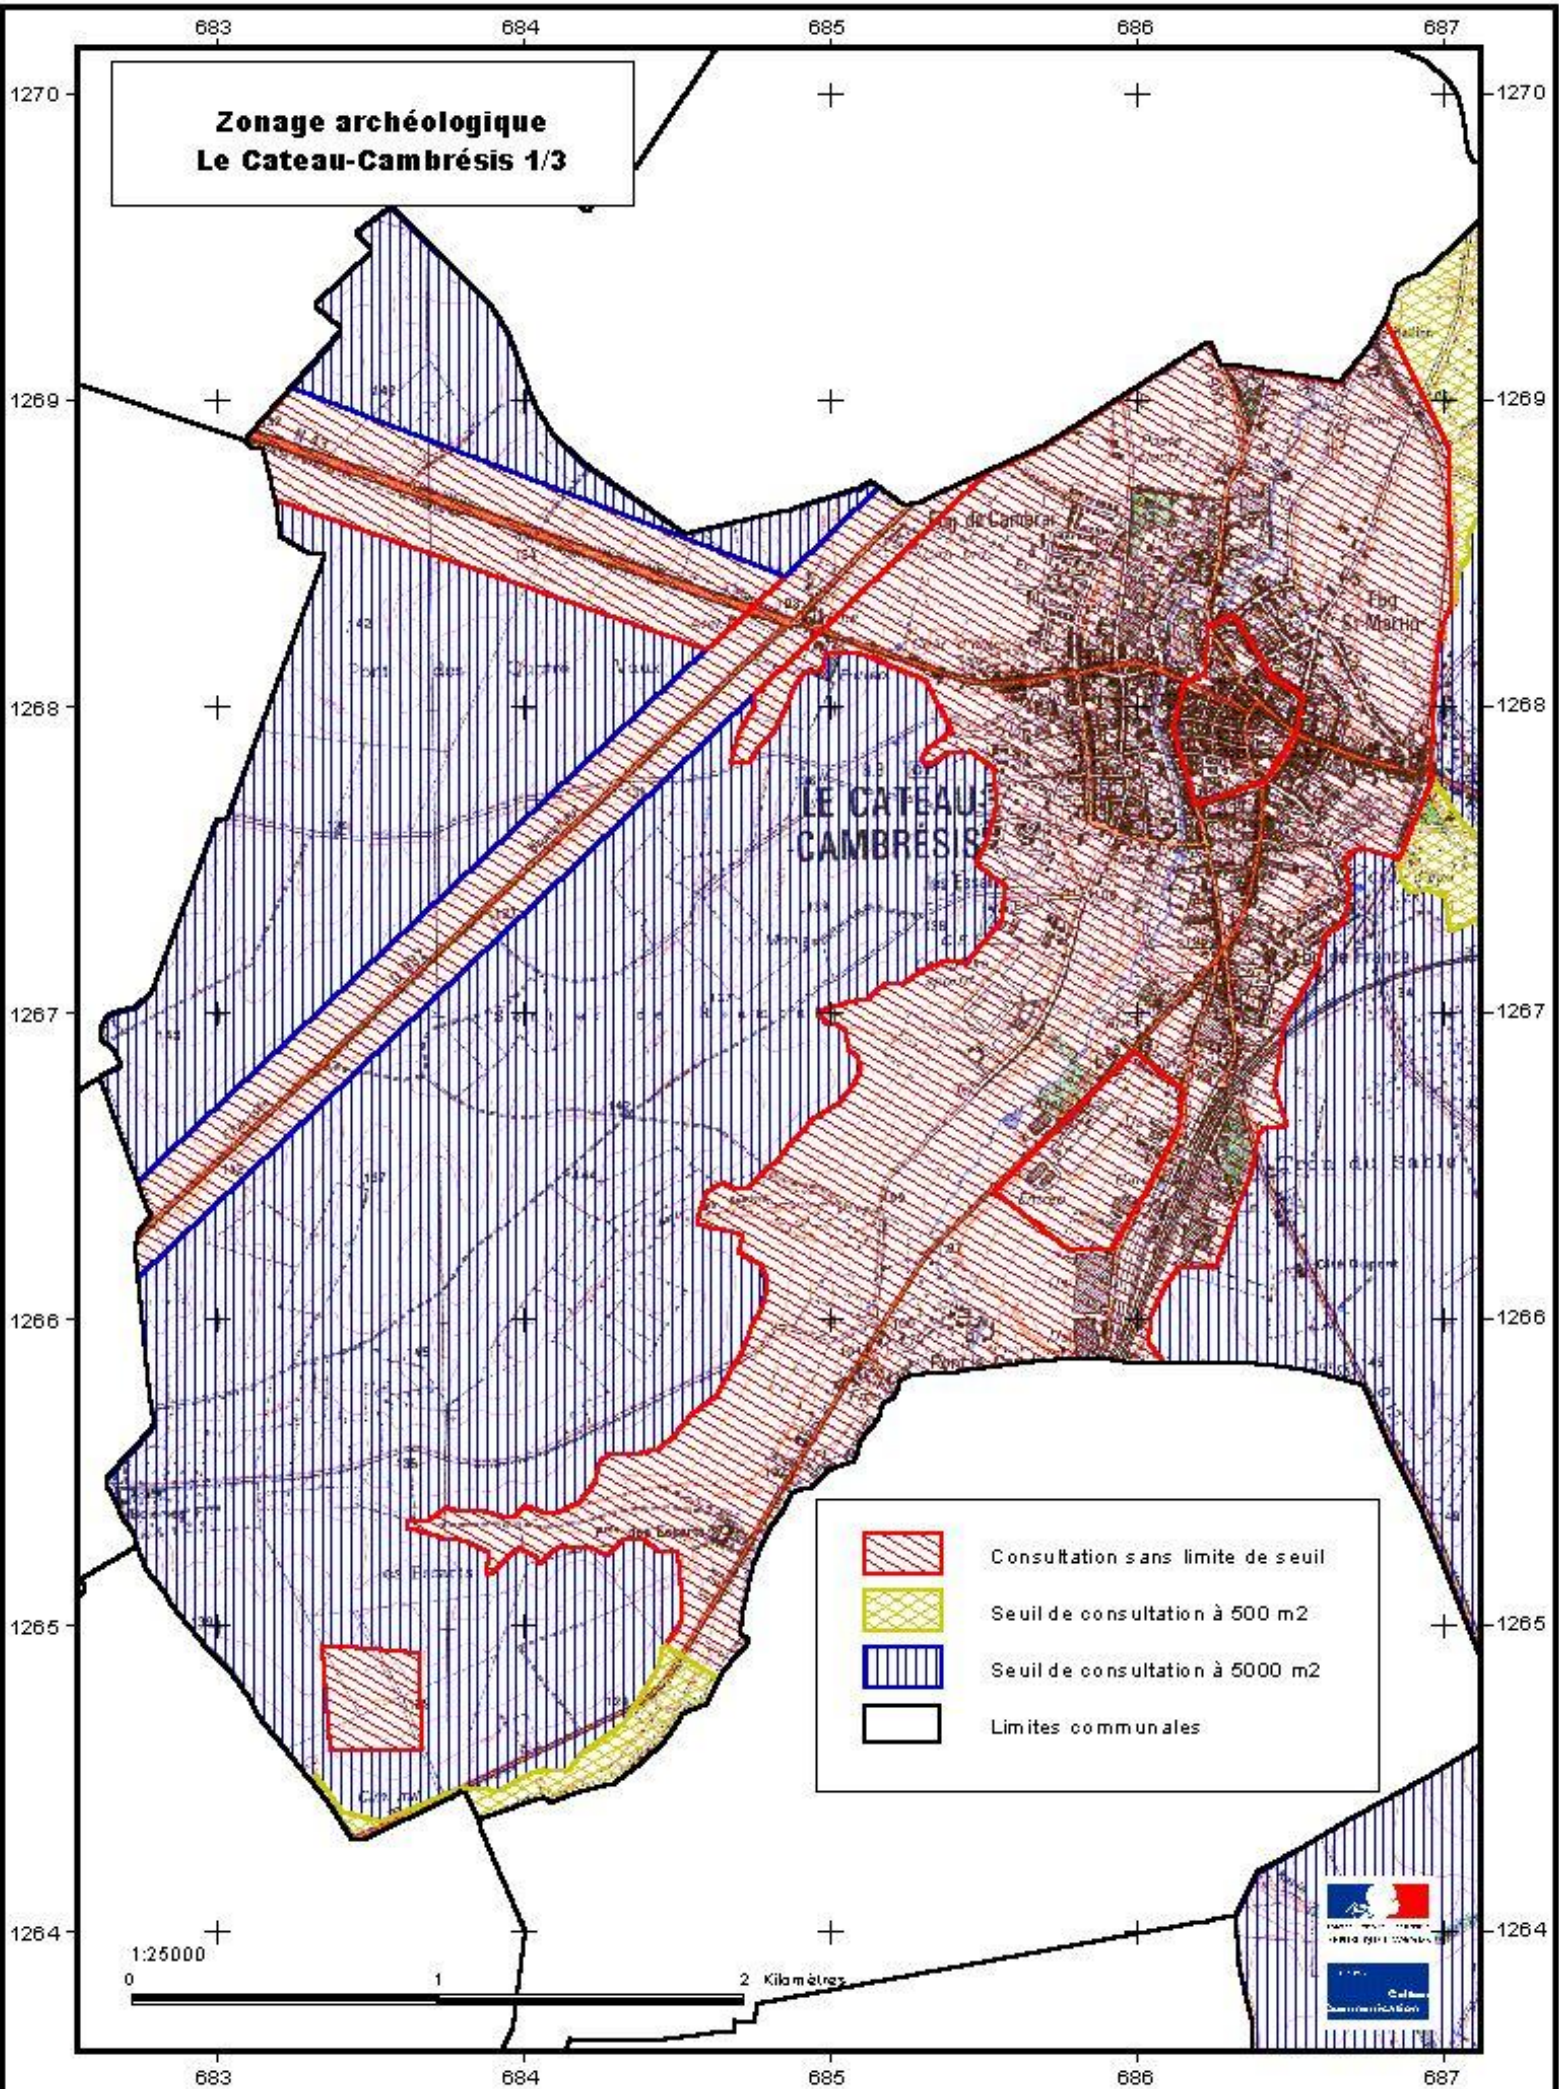

Zonage archéologique Le Cateau-Cambrésis 1/3

-  Consultation sans limite de seuil
-  Seuil de consultation à 500 m²
-  Seuil de consultation à 5000 m²
-  Limites communales

1:25000
0 1 2 Kilomètres

Zonage archéologique Le Cateau-Cambrésis 2/3

-  Consultation sans limite de seuil
-  Seuil de consultation à 500 m2
-  Seuil de consultation à 5000 m2
-  Limites communales

1:25000

Zonage archéologique Le Cateau-Cambrésis 3/3

LE CATEAU-CAMBRESIS

-  Consultation sans limite de seuil
-  Seuil de consultation à 500 m2
-  Seuil de consultation à 5000 m2
-  Limites communales