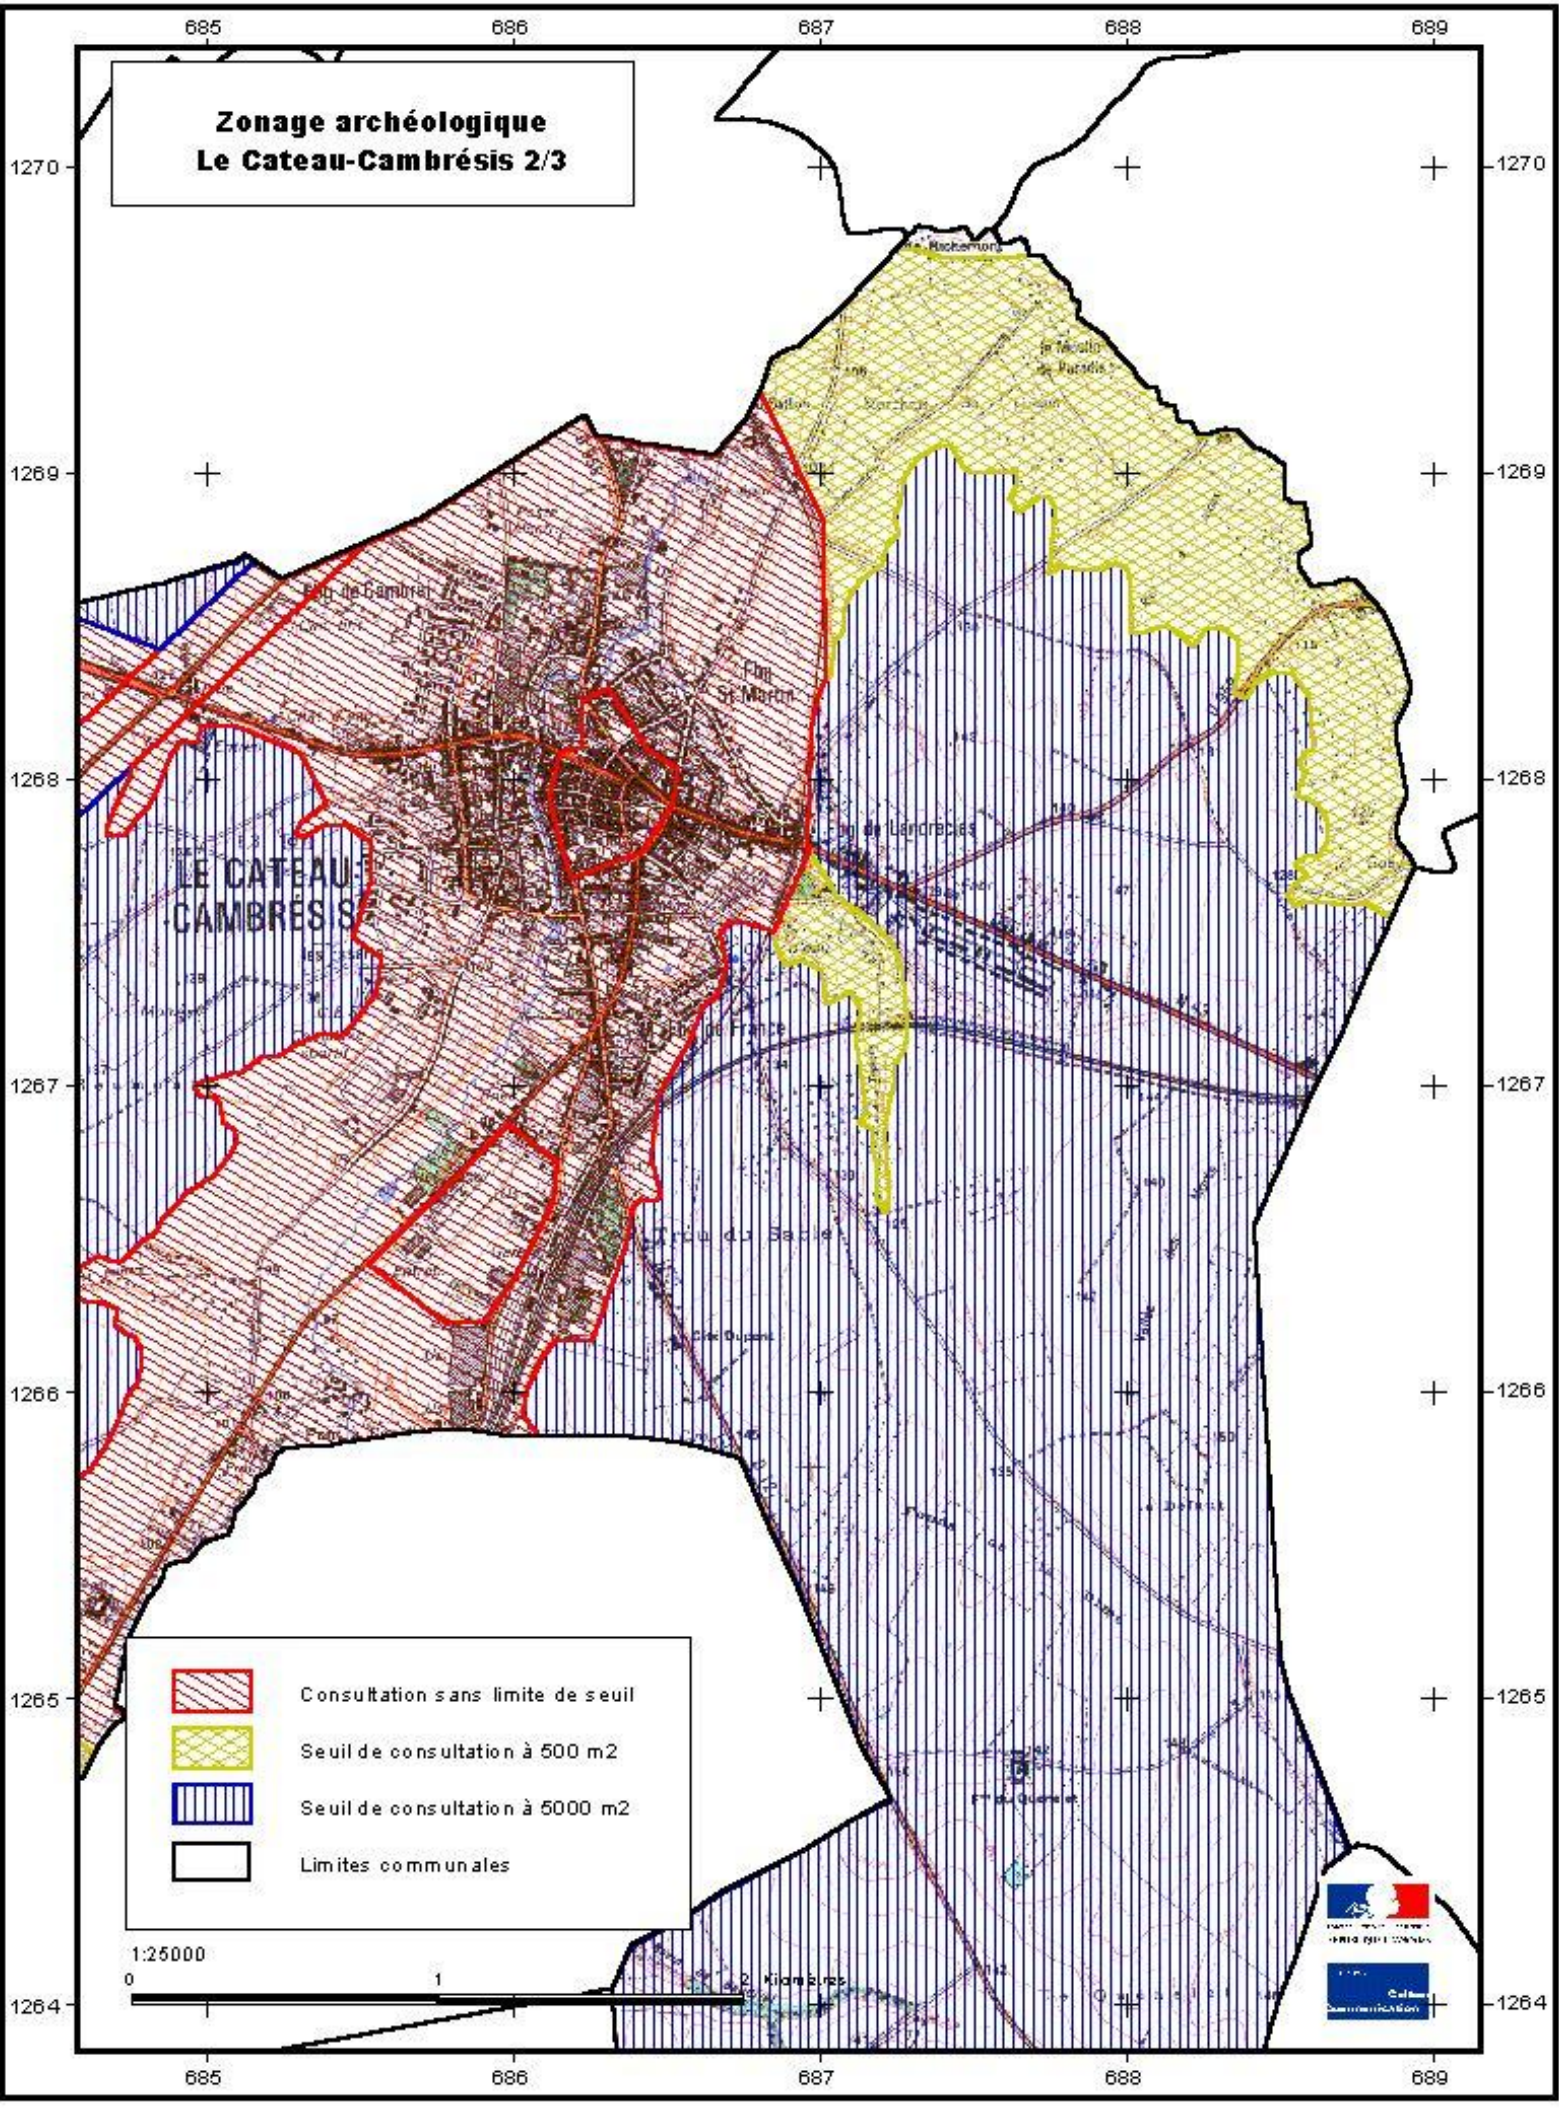

Zonage archéologique Le Cateau-Cambrésis 1/3

-  Consultation sans limite de seuil
-  Seuil de consultation à 500 m²
-  Seuil de consultation à 5000 m²
-  Limites communales

1:25000
0 1 2 Kilomètres

Zonage archéologique Le Cateau-Cambrésis 2/3

-  Consultation sans limite de seuil
-  Seuil de consultation à 500 m2
-  Seuil de consultation à 5000 m2
-  Limites communales

1:25000

Zonage archéologique Le Cateau-Cambrésis 3/3

LE CATEAU-CAMBRESIS

-  Consultation sans limite de seuil
-  Seuil de consultation à 500 m2
-  Seuil de consultation à 5000 m2
-  Limites communales